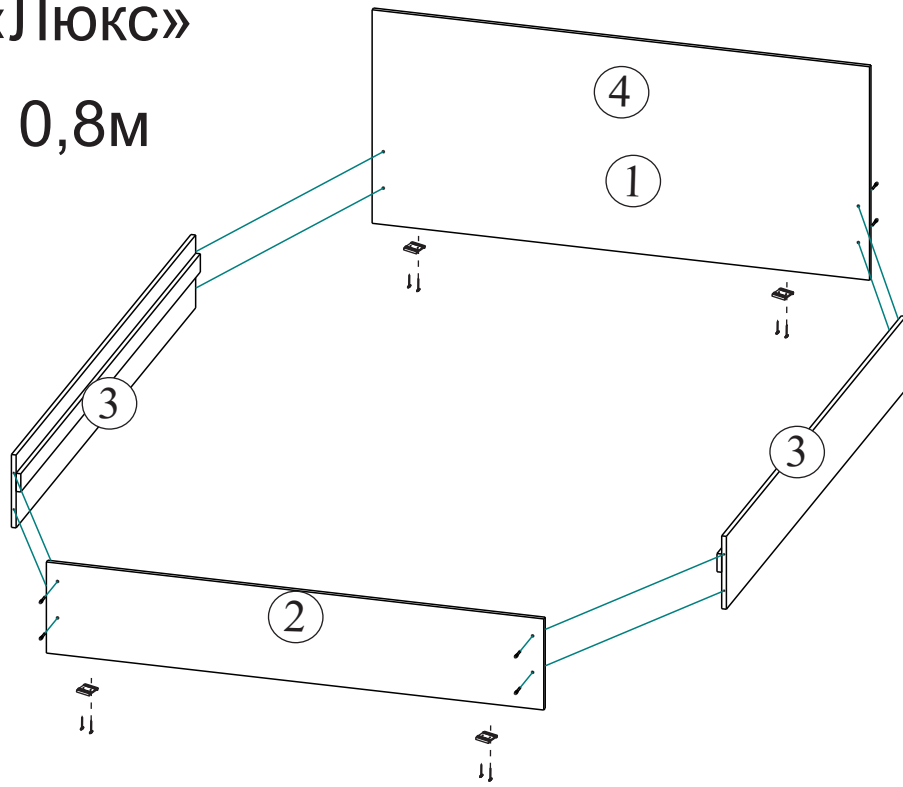

Кровать «Люкс»

0,9м 0,8м