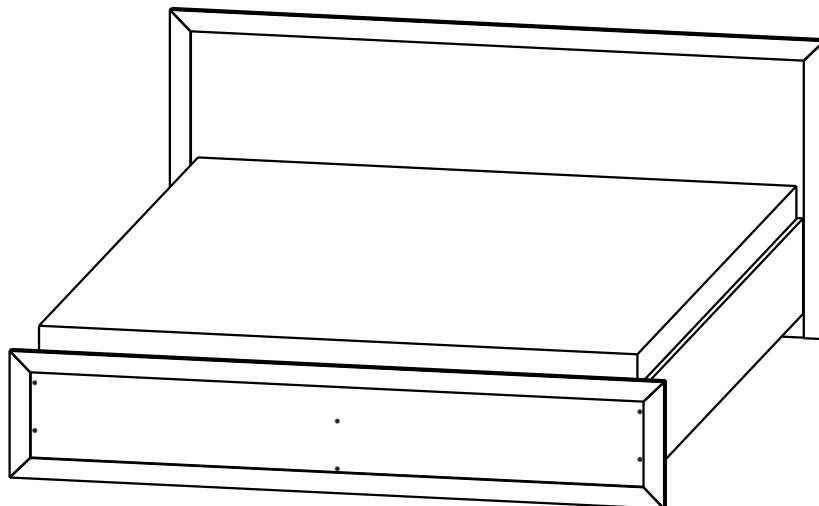

Rikko

Мебельная компания

Инструкция по сборке и эксплуатации мебели

Гарнитур мебели для спальни «Люкс». Кровать

ОБЩИЕ ТЕХНИЧЕСКИЕ УКАЗАНИЯ

Настоятельно рекомендуем перед началом сборки внимательно ознакомиться с данной инструкцией, проверить наличие всех деталей и фурнитуры согласно комплектующим ведомостям, убедиться в их качестве (отсутствие царапин, сколов, вмятин и т.д.) т.к. претензии по количеству комплектующих и качеству изделия после сборки не принимаются

Сборку советуем производить вдвоём на ровной поверхности, в качестве подкладочного материала рекомендуем использовать гофрокартон от упаковок.

Производитель оставляет за собой право вносить изменения не нарушающих внешнего вида и габаритных размеров изделия (замена крепежной фурнитуры, ножек, ручек и т. д. на аналоги).

Правила эксплуатации

Для длительного сохранения эксплуатационных и эстетических качеств мебели необходимо соблюдать следующие правила по уходу за мебелью во время ее эксплуатации:

- эксплуатировать мебель в сухом, проветриваемом помещении с температурой воздуха от +10 С до +40 С и относительной влажностью воздуха не более 70%
- в процессе эксплуатации мебели возможно ослабление крепежной фурнитуры - необходимо ее поправлять
- при эксплуатации изделий имеющие декоративные решения в виде стекла или зеркал необходимо помнить, что эксплуатация стекла и зеркал с трещиной сопряжено с риском получения травм. Следует немедленно заменить стекло/зеркало при появлении трещин.
- не допускать скопления влаги на поверхностях изделия во избежание набухания щитов и отклейки кромок
- беречь поверхности от механических повреждений, не ставить на поверхность горячие предметы
- при чистке использовать влажную ткань с применением специальных средств по уходу за мебелью с последующей протиркой поверхностей насухо
- не допускайте попадания на поверхность веществ, таких как растворители, бензин, обезжиривающие средства и др.

Гарантийные обязательства

- Изготовитель гарантирует соответствие мебели требованиям ГОСТ 19917-2014, ТР ТС 025/2012, при соблюдении условий транспортировки, хранения, сборки (для мебели, поставляемой в разобранном виде), эксплуатации.
- Срок службы изделия - 5 лет (при соблюдении условий эксплуатации мебели).
- Гарантийный срок эксплуатации мебели - 12 месяцев.

EAC

Rikko
МЕБЕЛЬНАЯ КОМПАНИЯ

Г. Пенза ул. Перспективная 4
e-mail: mkrikko@mail.ru
сайт: ricco-mebel.ru
Тел. 8(8412)99-18-60

Срок службы изделия - 5 лет
Срок гарантии - 12 месяцев

Соответствует требованиям
ГОСТ 19917-2014
ТР ТС 025/2012
EAЭС N RU Д-РУ.РА01.В.78234/21

Гарнитур мебели для спальни «Люкс». Кровать

Код ТН ВЭД

9403601009

Дата изготовления _____